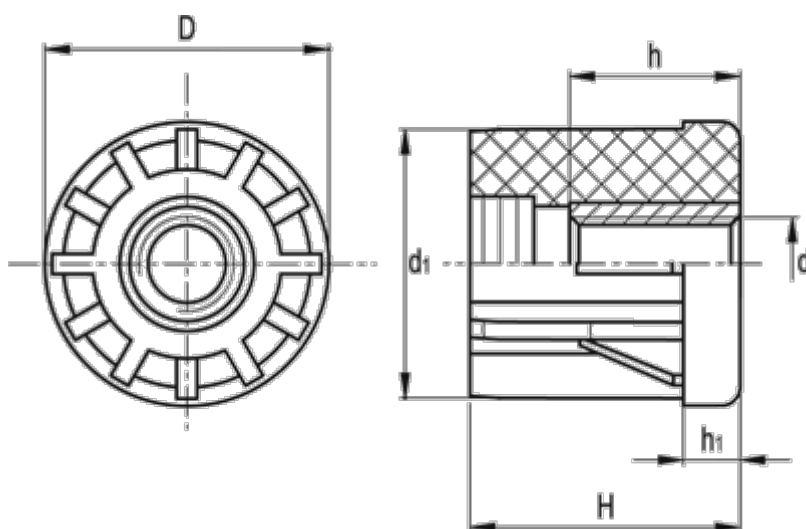

Varenummer: 2310320336  
Beskrivelse: E+G Gevindbøsning  
NDX.T-48.3x1.5-M20

## Mål

d	= M20	Udvendig rørstørrelse = 48.3
D	= 48	Vægt (g) = 48
d1	= 45.3	
h	= 20	
H	= 45	
h1	= 10	
Indvendig rørstørrelse	= 45.3	
Rørvæg tykkelse	= 1.5	